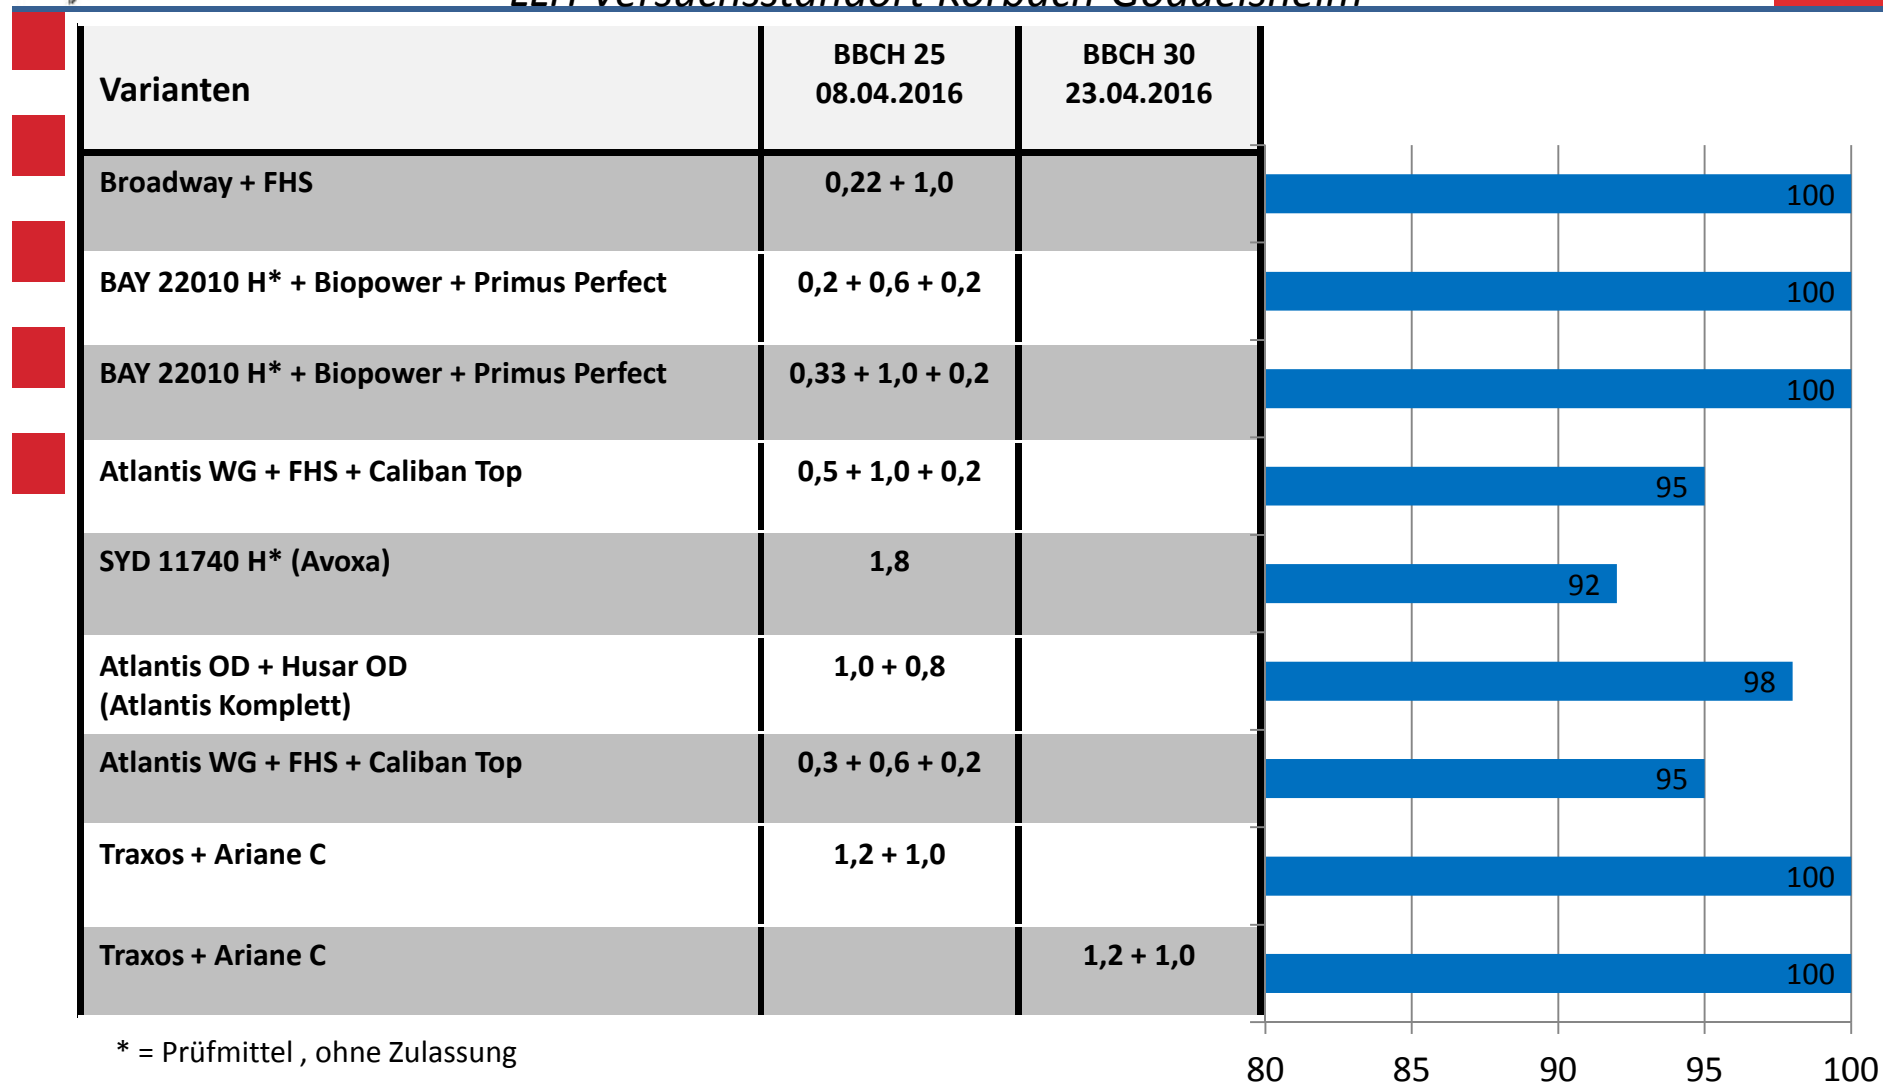

Ackerfuchsschwanzbekämpfung in Winterweizen im Frühjahr 2016

LLH Versuchsstandort Korbach-Goddelsheim

Ackerfuchsschwanzbekämpfung in Winterweizen im Frühjahr 2016

LLH Versuchsstandort Korbach-Goddelshheim

■ WG in % gegen Klette am 15.05.2016