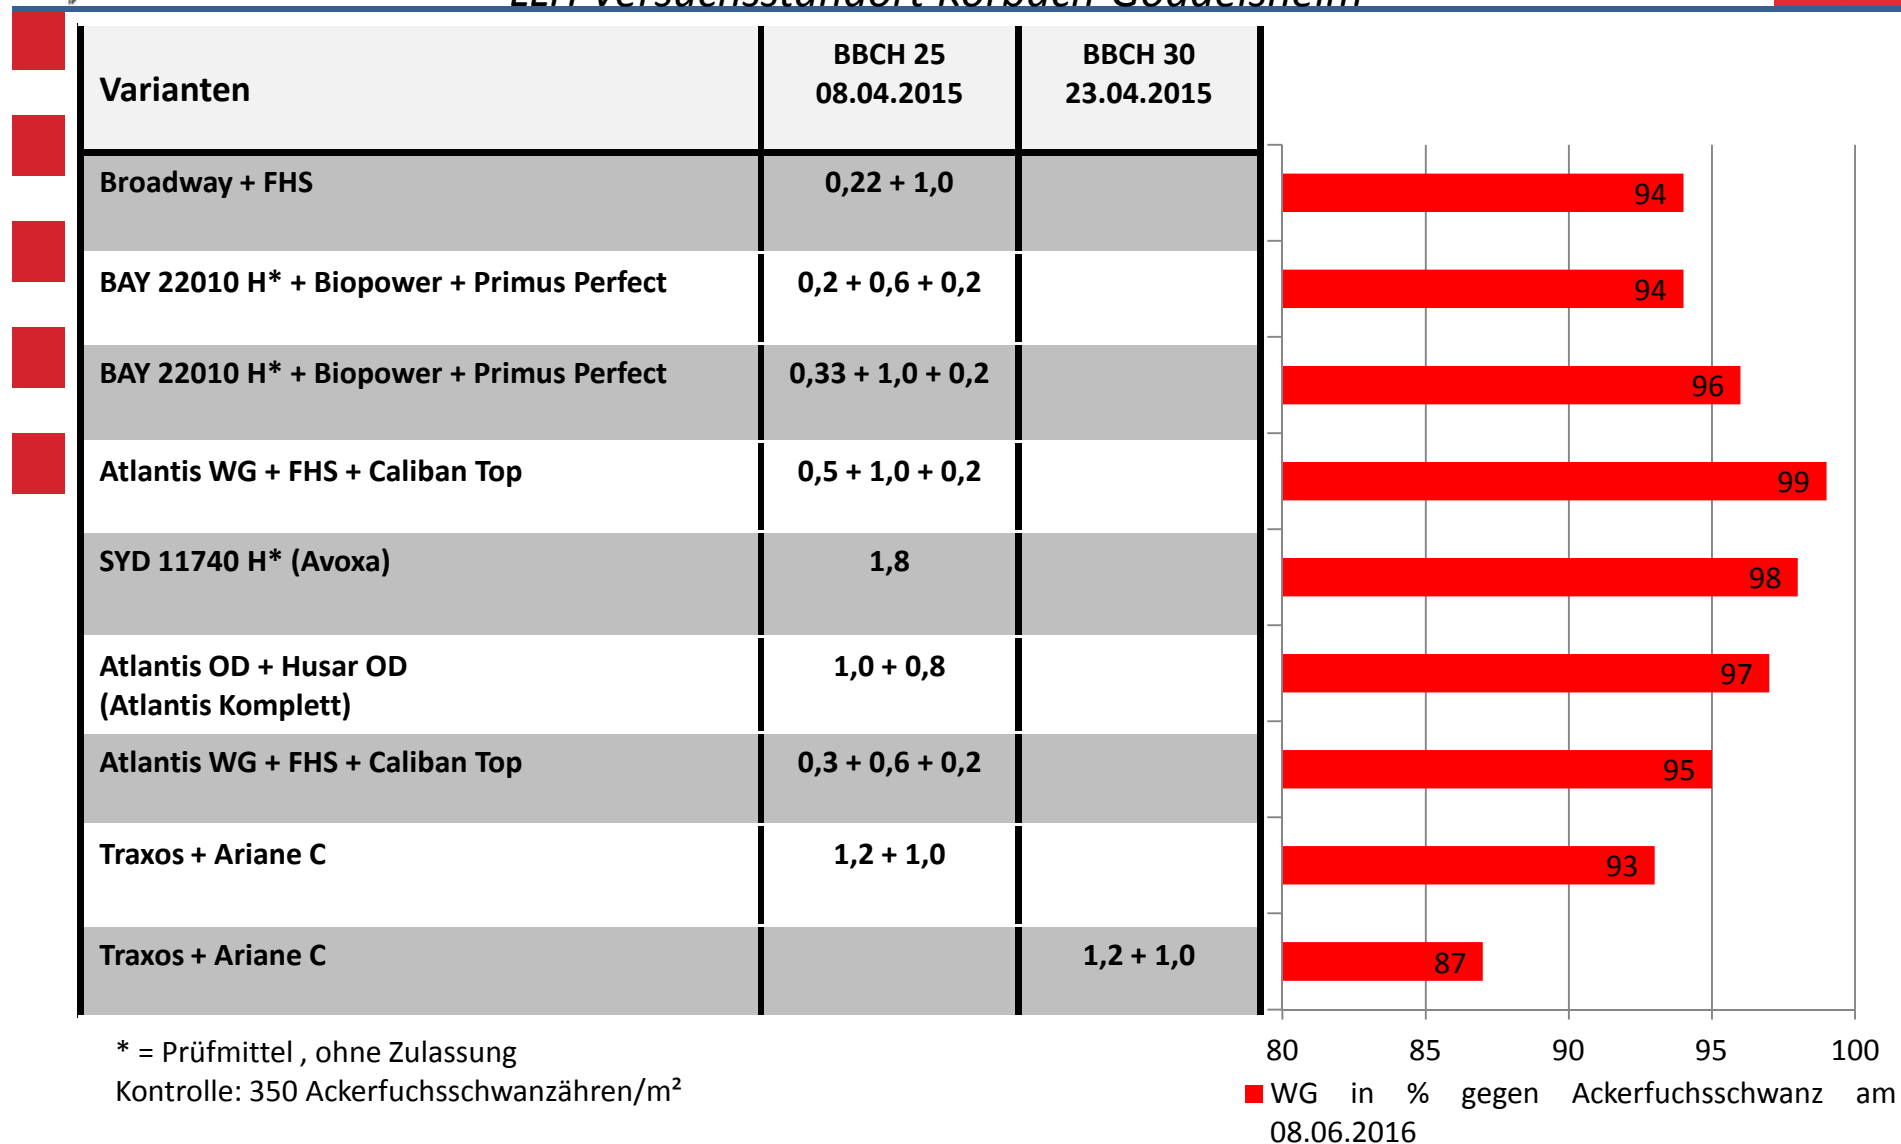

Ackerfuchsschwanzbekämpfung in Winterweizen im Frühjahr 2016

LLH Versuchsstandort Korbach-Goddelsheim

Ackerfuchsschwanzbekämpfung in Winterweizen im Frühjahr 2016

LLH Versuchsstandort Korbach-Goddelshheim

■ WG in % gegen Klette am 15.05.2016