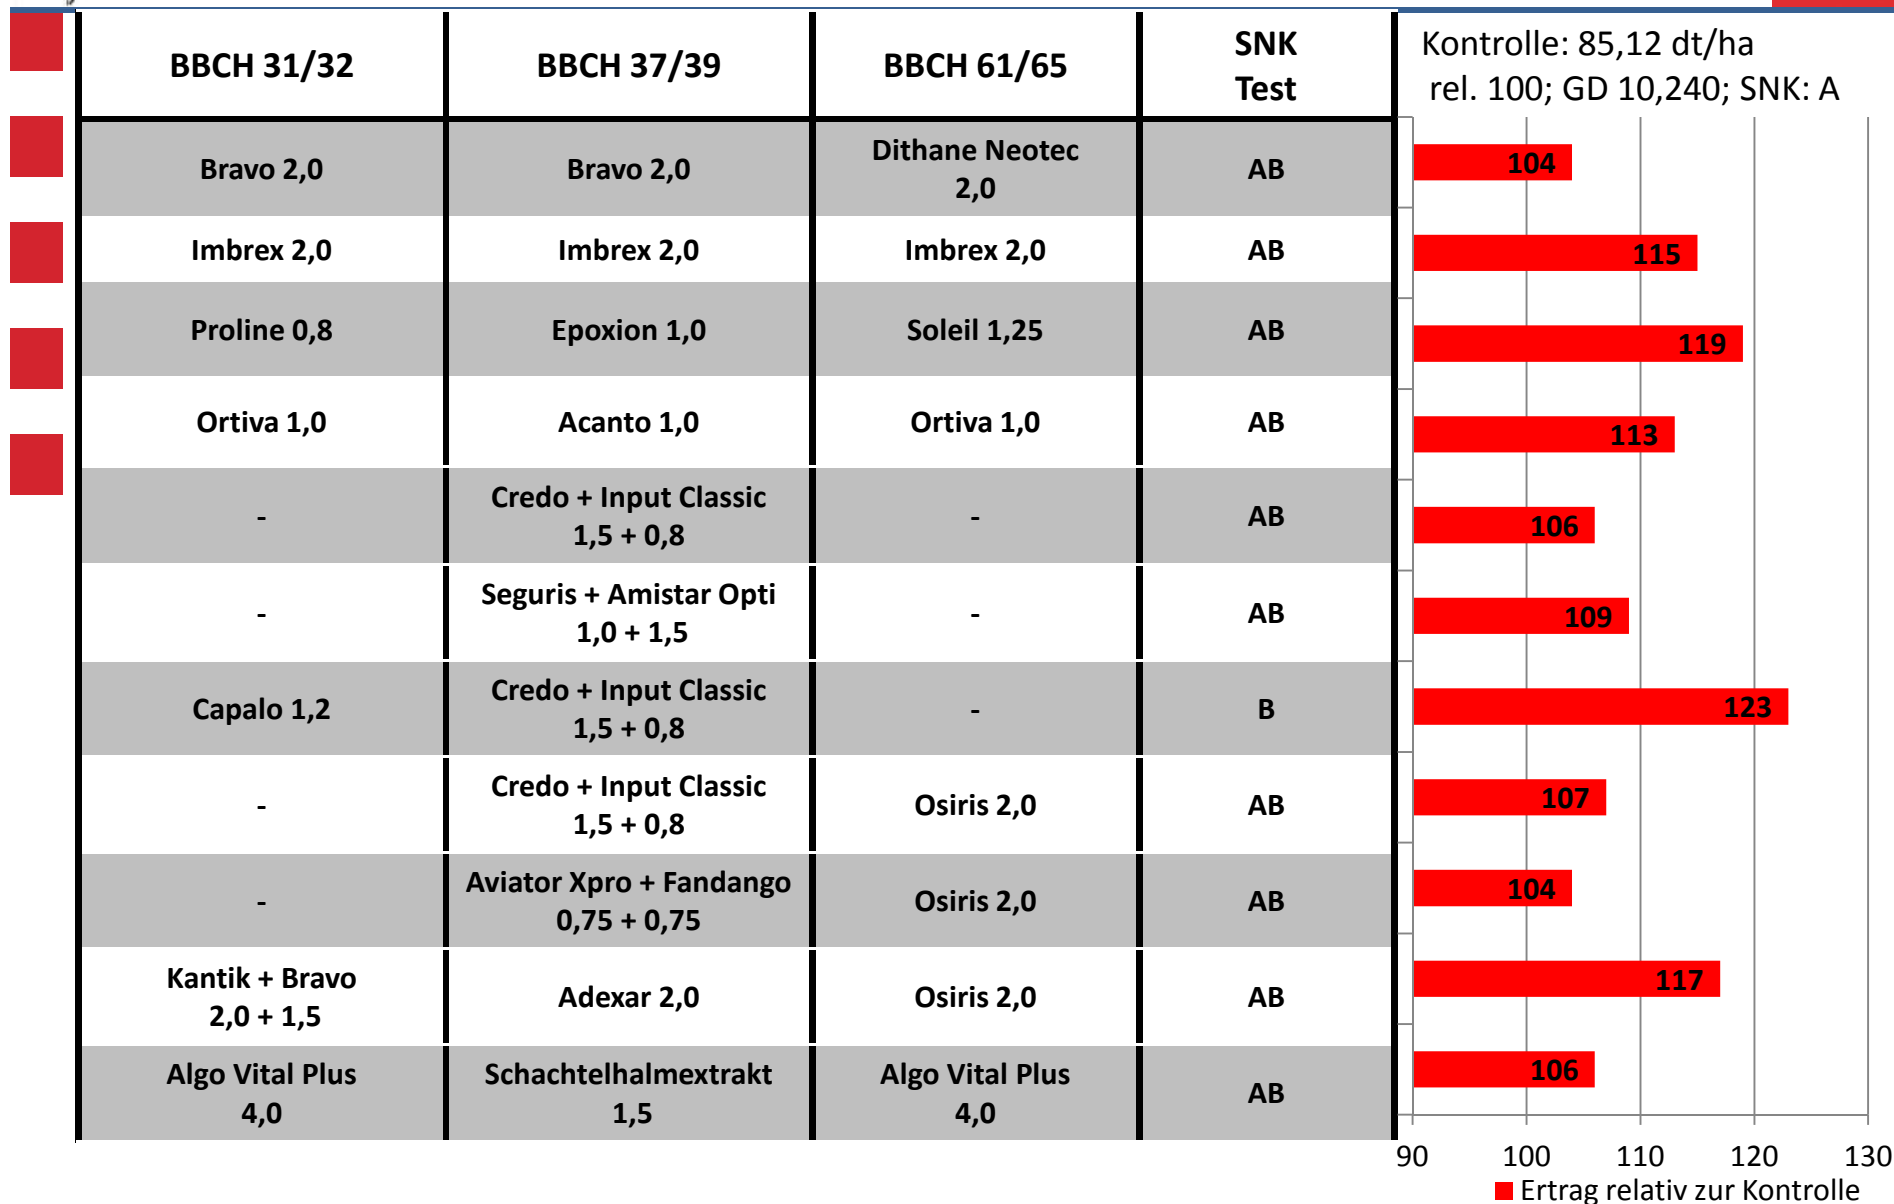

Fungizidstrategien im Winterweizen in 2015

LLH-Versuchsstandort Fritzlar-Mardorf

Fungizidstrategien im Winterweizen in 2015

LLH-Versuchsstandort Fritzlar-Mardorf