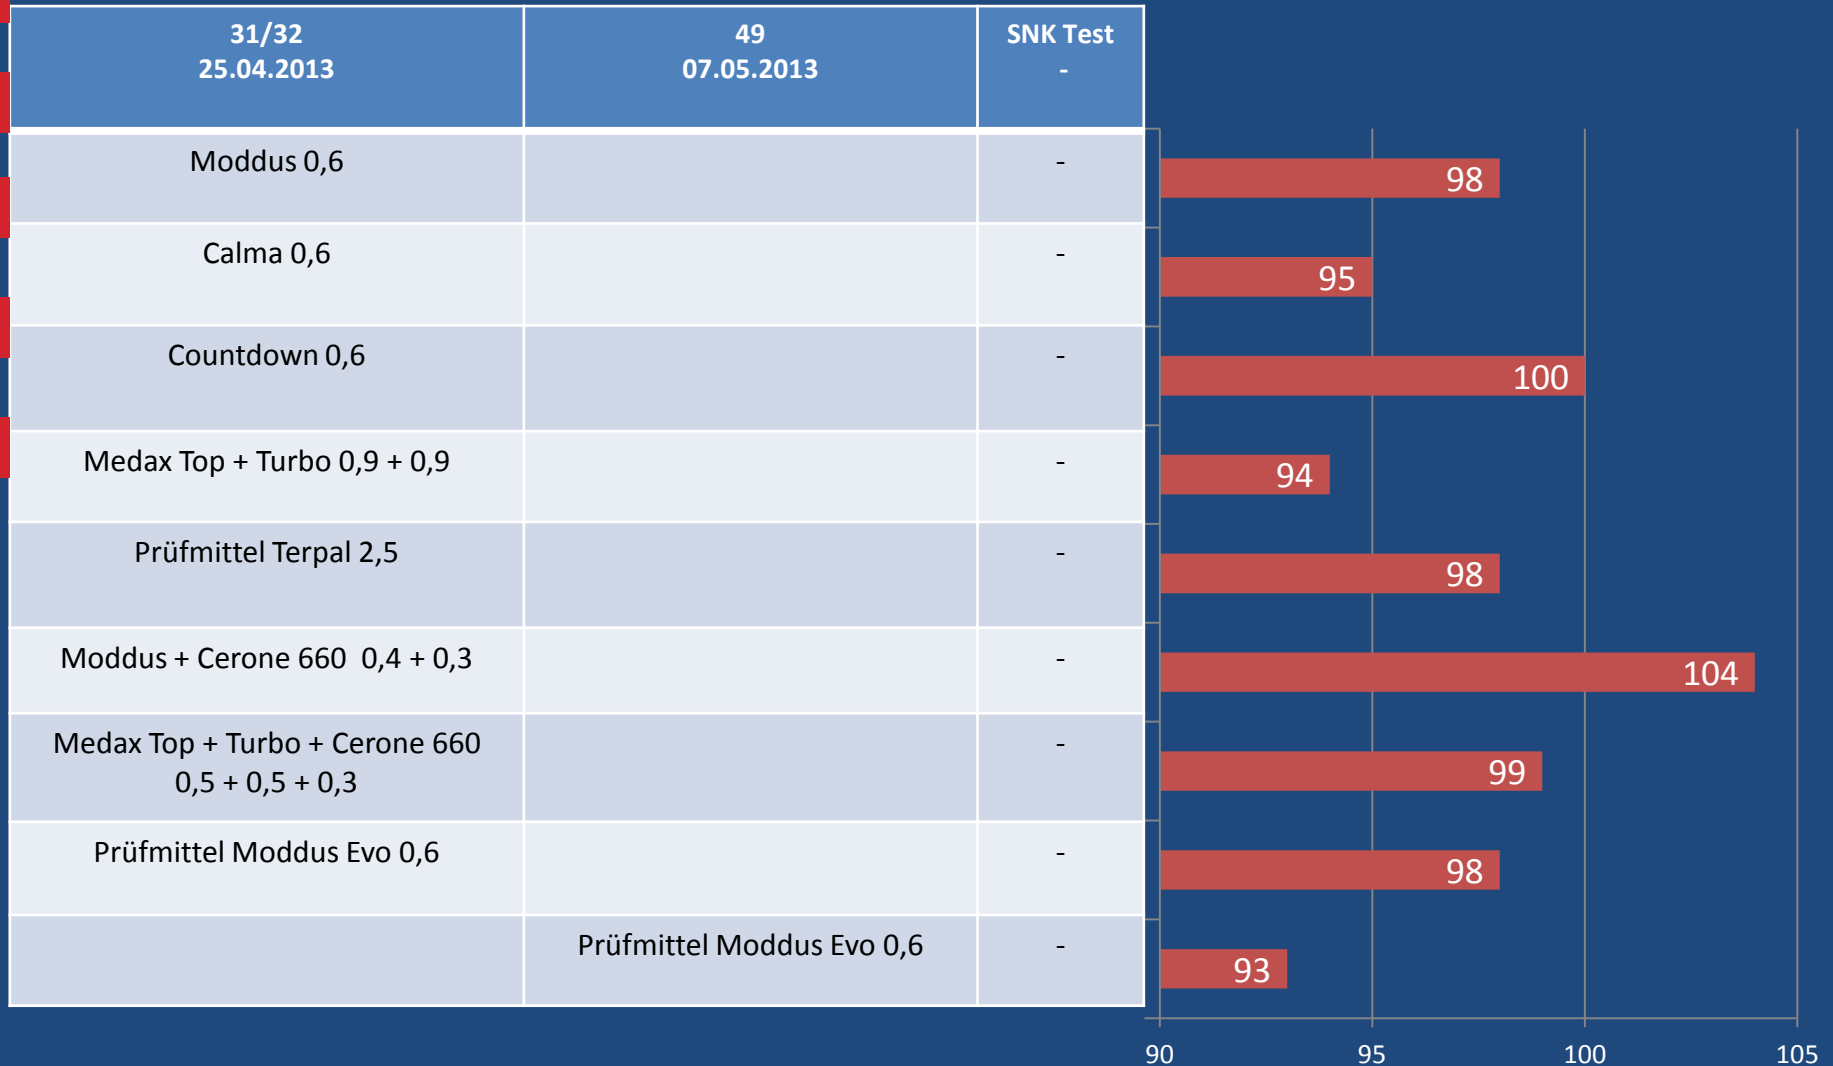

# Wachstumsregler in Wintergerste in 2013, Versuchsstandort Fritzlar-Mardorf

Aussaat: 24.09.2012, Sorte Tenor,  
gesamt 147 kg/ha N, 18.04.13 Axial 50 + Starane XL + Biathlon 1,2 + 0,75 + 0,07,  
17.05.2013 Aviator Xpro Duo 0,65 + 0,65