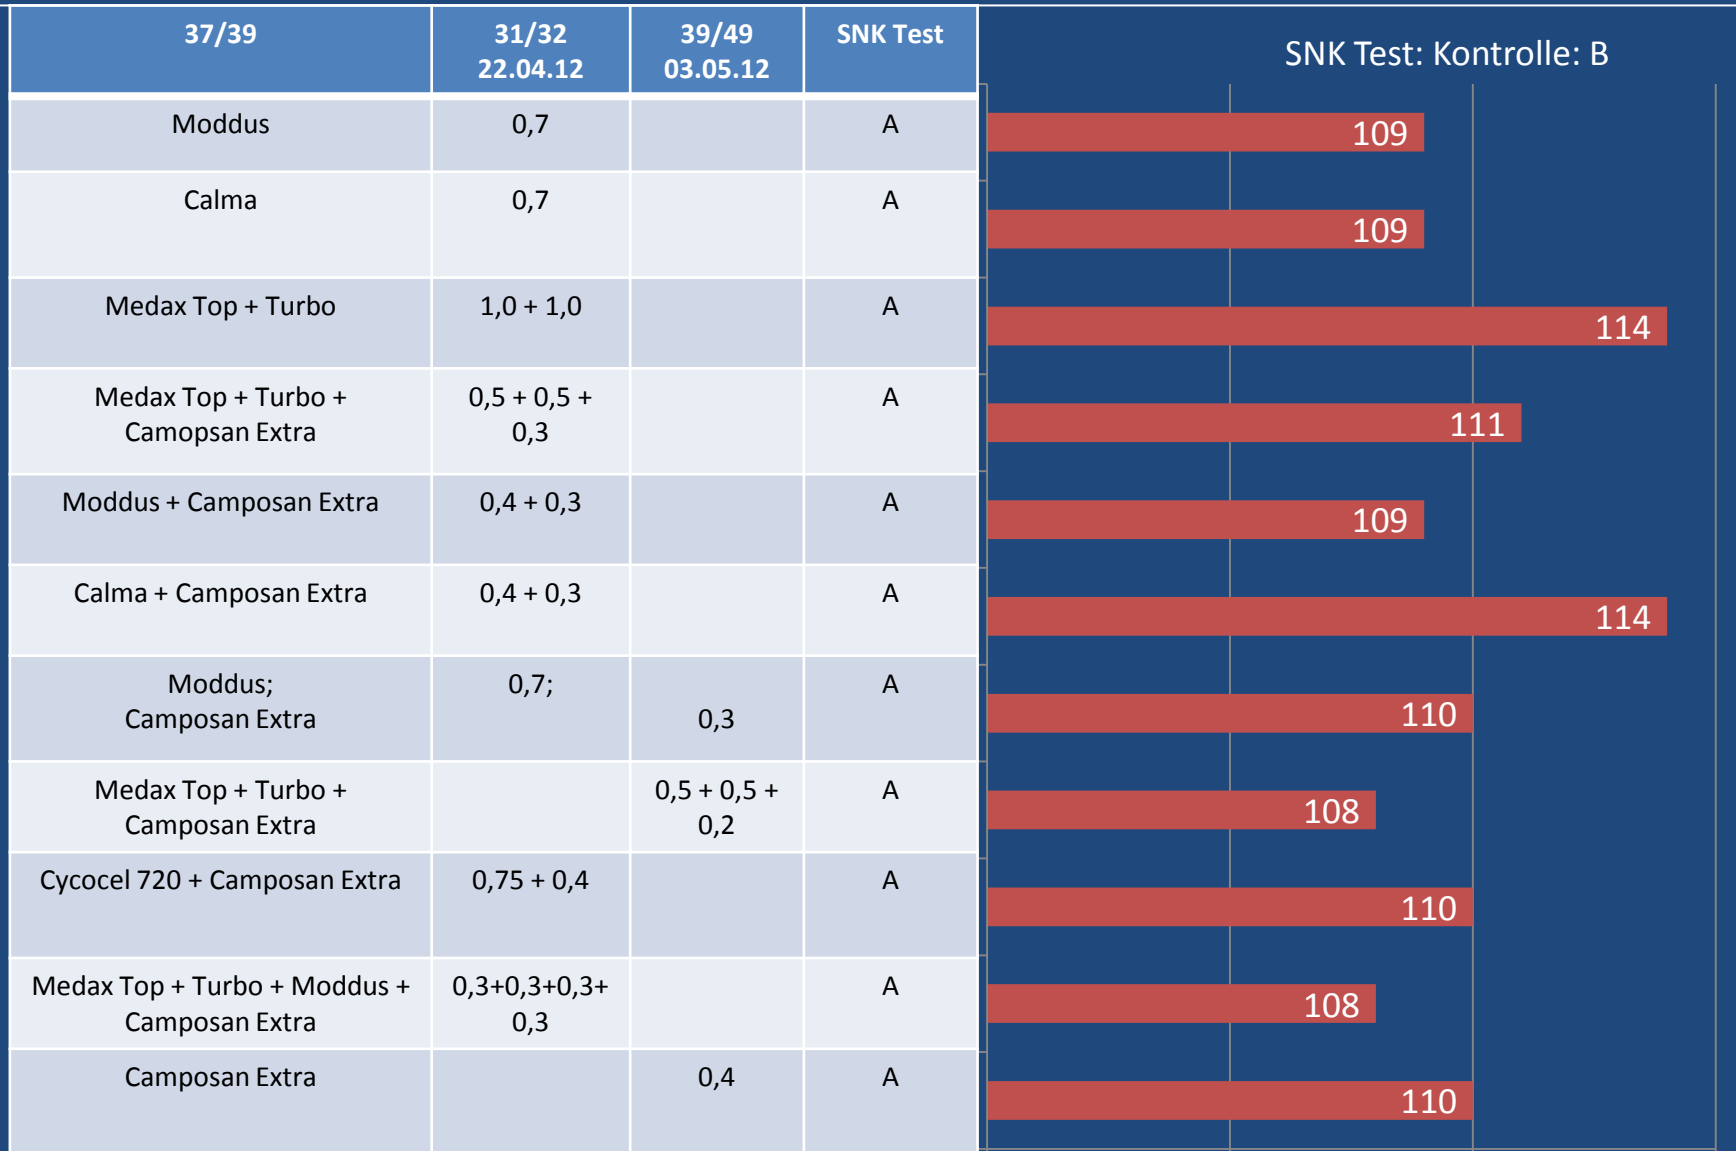

Wachstumsregler in Wintergerste in 2012, LLH-Versuchsstandort Friedberg

Aussaat: 21.09.2011 mit 250 Kö/m², Sorte Souleyka, 130 kg/ha N gesamt,
17.10.11 (11-12) Trinity 2,0, 04.05.12 (49) Aviator Xpro + Fandango 0,65+0,65

100 105 110 115

Kontrolle: 75,72 dt/ha dt/ha ■ Ertrag rel. zu ub