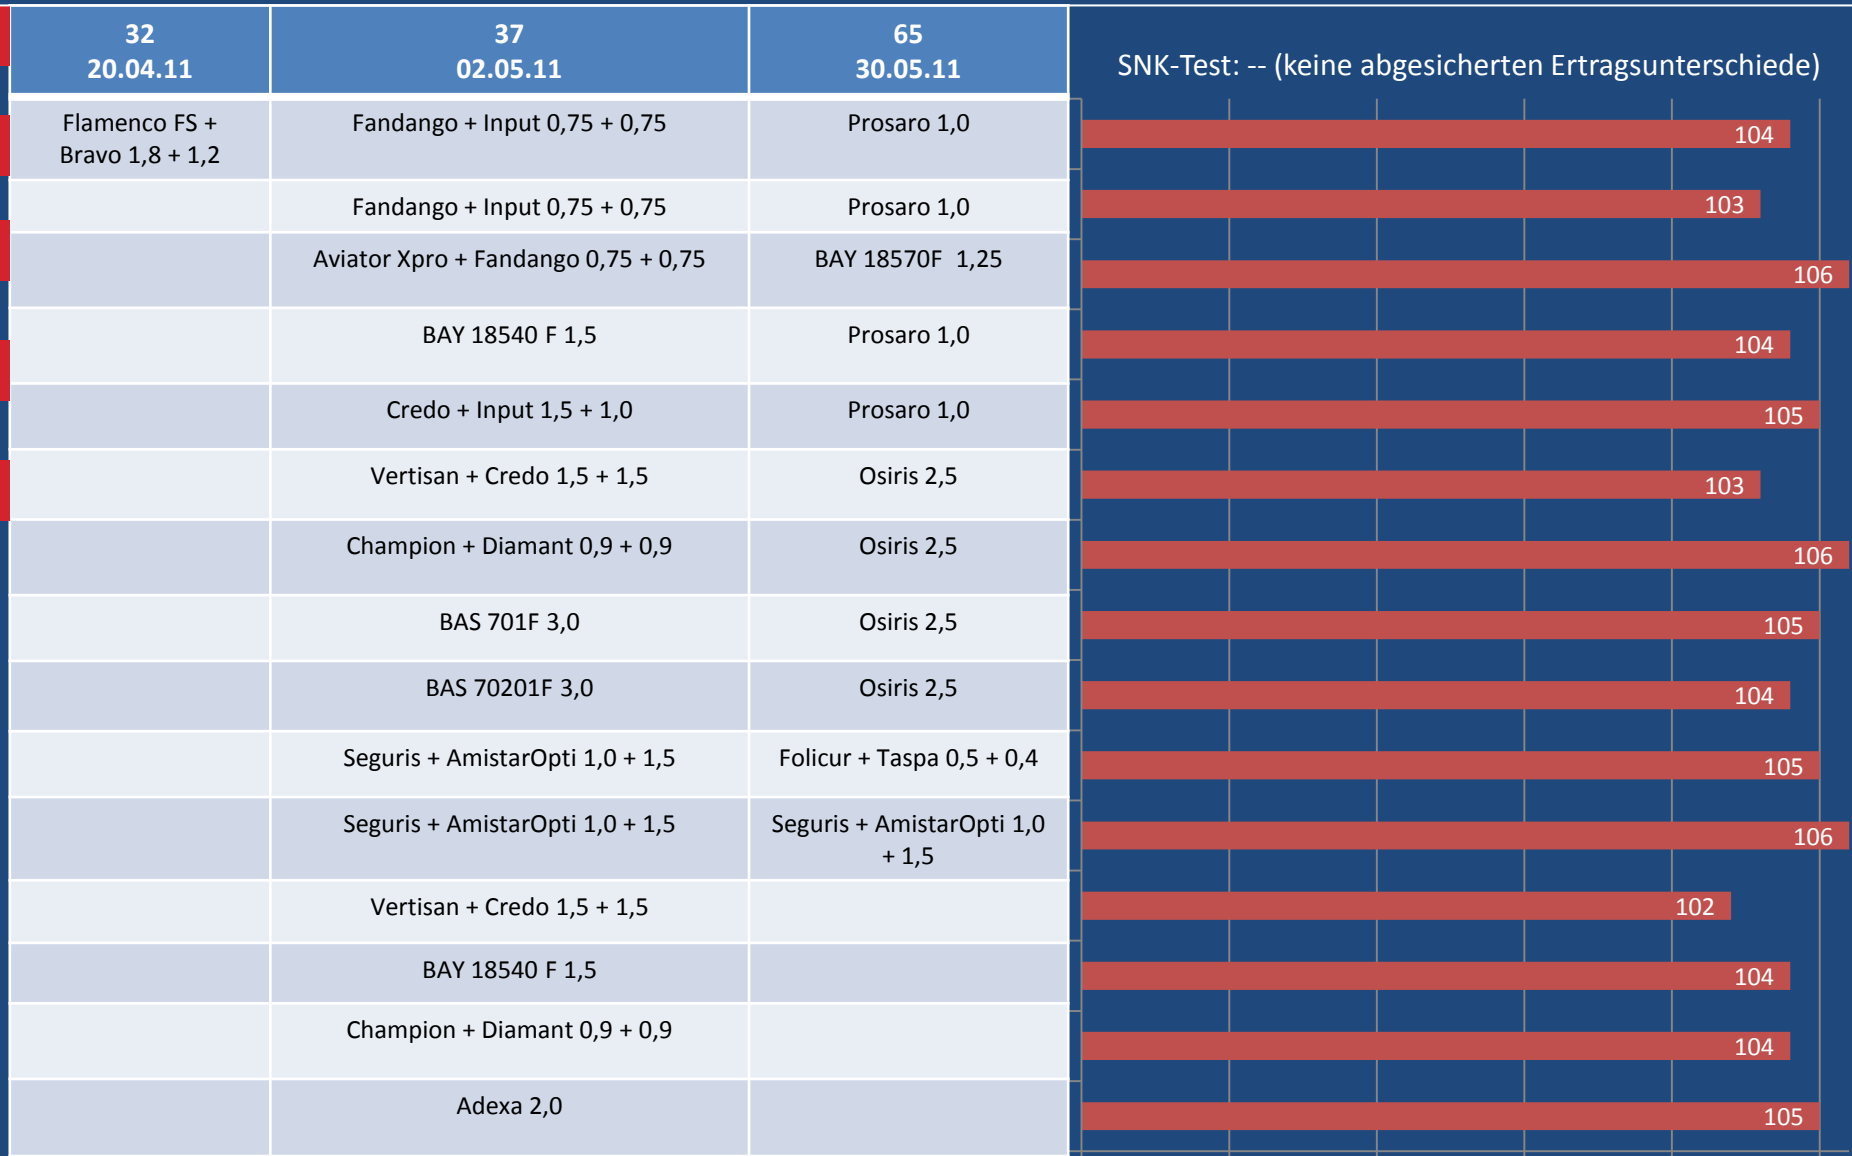

# Fungizide in Winterweizen in 2011, Versuchsstandort LLH Marburg

Sorte Paroli

80 85 90 95 100 105

Kontrolle: 111,65 dt/ha ■ Ertrag rel.