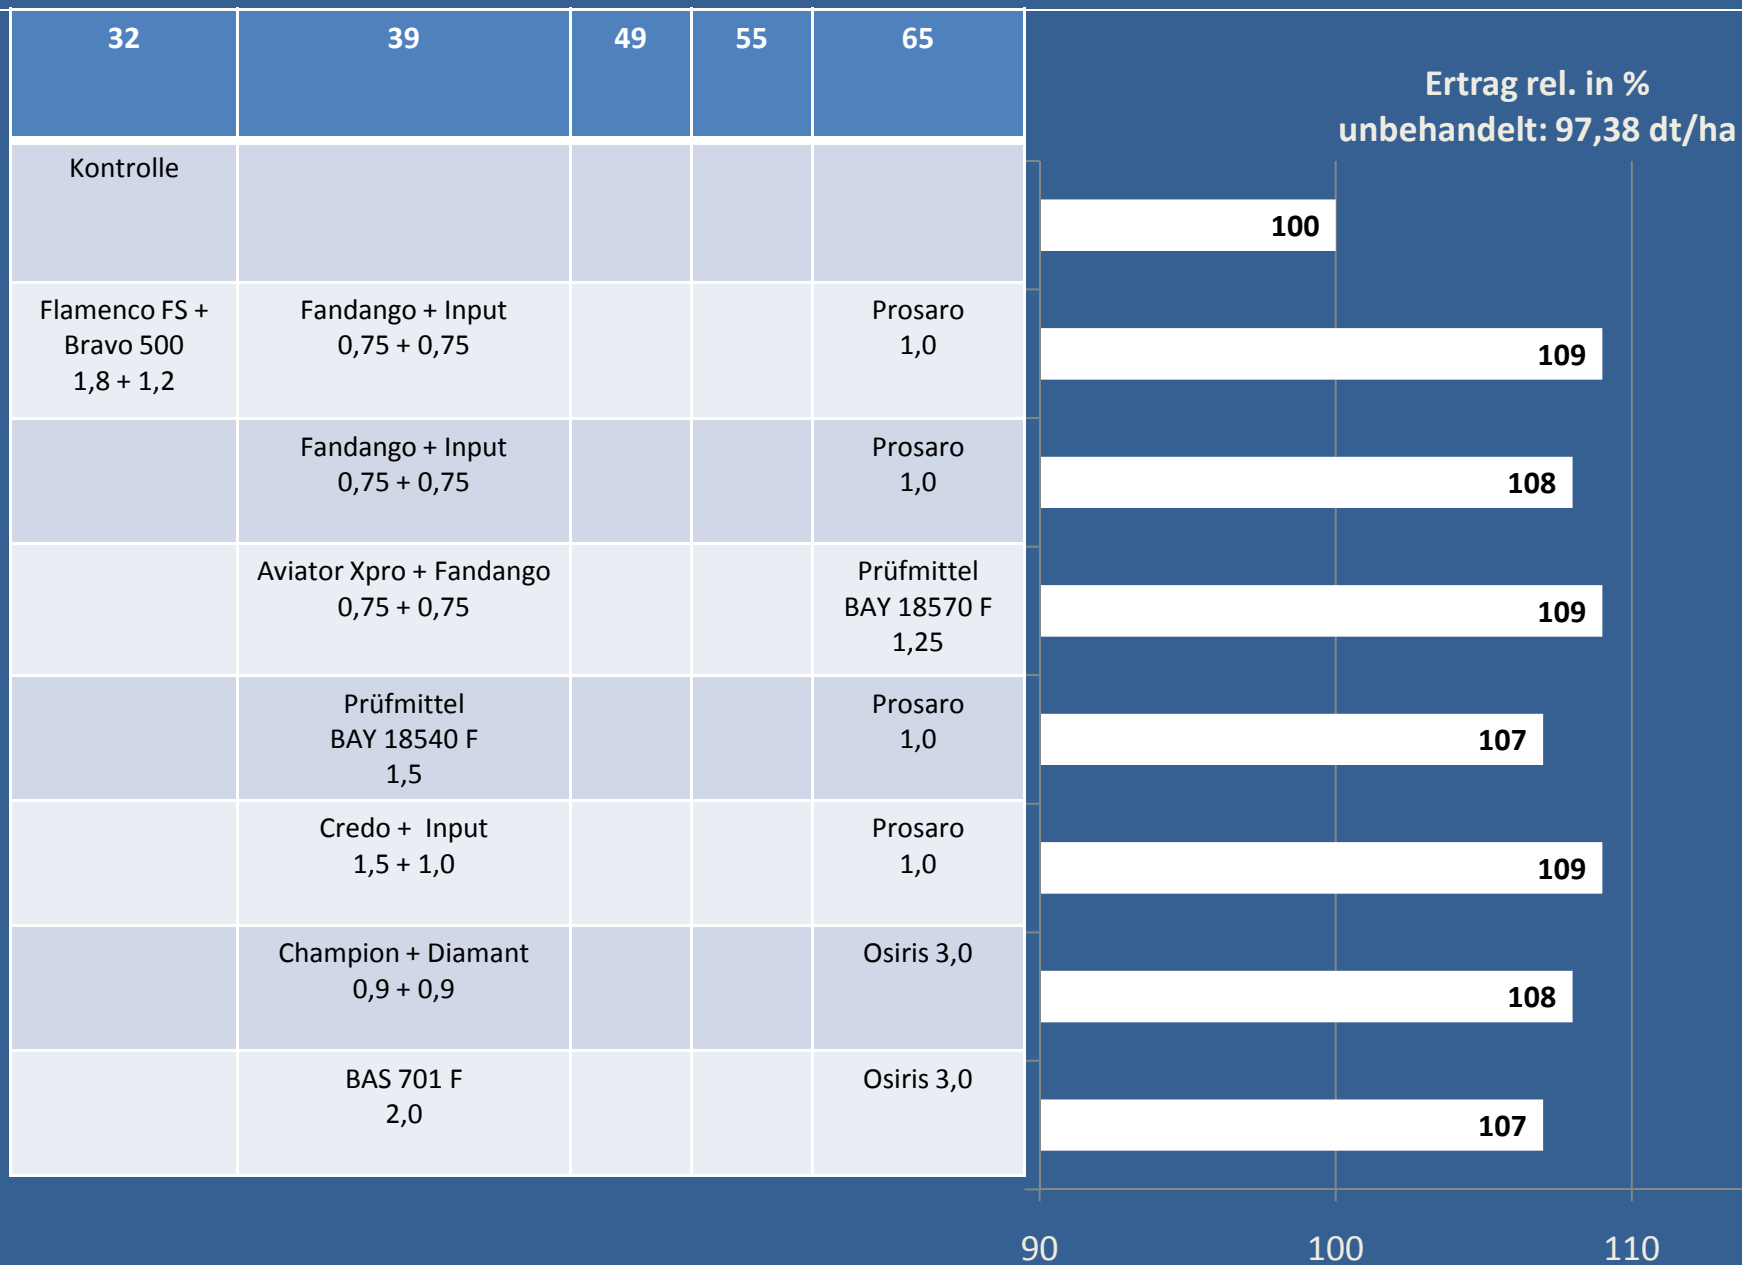

# Winterweizen, Mittelvergleich, Sorte Paroli, Fungizide, Zusammenfassung von 4 Standorten, 2010, LLH, Teil 1

# Winterweizen, Mittelvergleich, Sorte Paroli, Fungizide, Zusammenfassung von 4 Standorten 2010, LLH, Teil 2