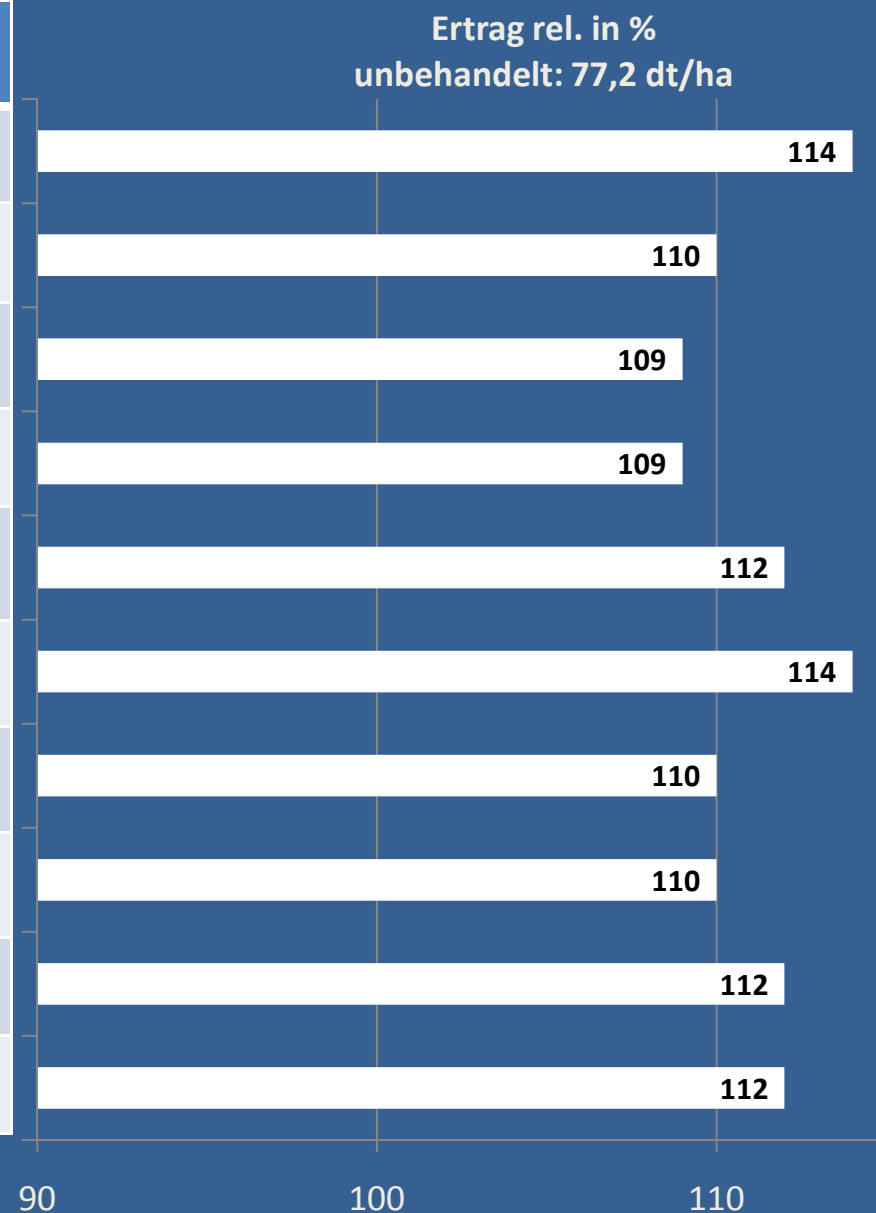

Wintergerste, Fungizide, Frühjahr 2010, Standort Limburg, LLH Ertragsermittlung

Variante	32 21.04.10	37/39 10.05.10	49/51 18.05.10
Harvesan ; Amistar Opti	0,6 ;		1,5
Input Xpro; Fandango + Aviator Xpro	1,2		0,65 + 0,65
AmistarOpti + Gladio		1,8 + 0,6	
Capitan + Credo		0,8 + 1,8	
Input + Diamant		0,6 + 0,7	
Flamenco + Credo		1,5 + 1,5	
Input + Credo		0,6 + 1,5	
Champion + Diamant		0,8 + 0,8	
Aviator Xpro + Fandango		0,65 + 0,65	
Cirkon + Amistar Opti		0,8 + 1,5	

Versuch ohne statistische Verrechnung